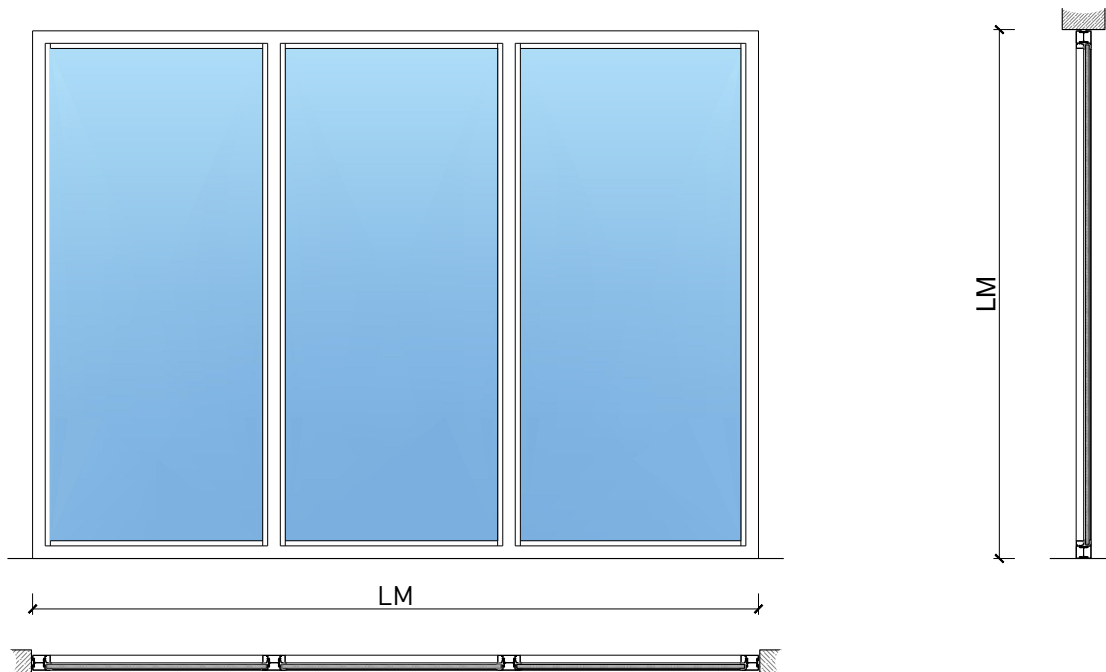

Festverglasung EI60 "Janisol C4"
VKF 23906

FeuerschutzTeam AG
Kirchstrasse 3 ■ 5505 Brunegg
Tel. 041 810 35 31 Fax. 041 810 35 32

SCHREINEREI 
SCHNEIDER

Übersicht

Beschreibung:

- Feuerhemmende EI60 Metall-Verglasung
- EI 60 Zulassung gem. VKF
- LM. max. $\leq \infty \times \leq 4500$ mm
- kombinierbar mit FST-Türen

Zargen:

- thermisch getrennte Metallprofile

Einbau in:

- Massivbauwand
- Leichtbauwand
- Lignum Vollwände EI30, 60 und 90: gemäss Lignumdokumentation 4.1

Türeinbau:

- Massivholz Rahmentüren 59 mm
- Massivholz Rahmentüren 68 mm
- Sperrtüe 59 mm
- Sperrtüe 68 mm