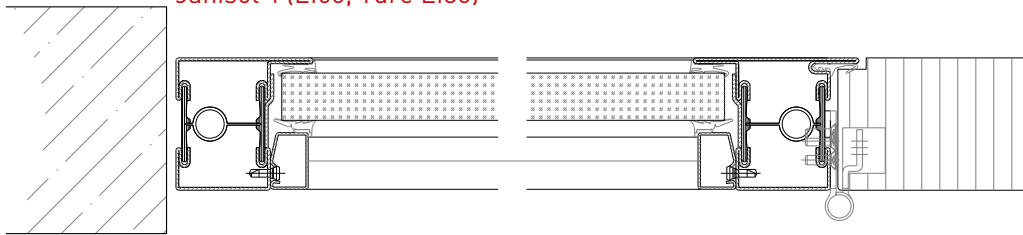

Janisol 4 (EI60, Türe EI30)