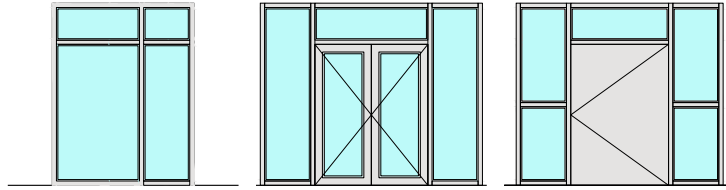

Zargen:

- thermisch getrennte Metallprofile

Einbau in:

- Massivbauwand
- Leichtbauwand
- Lignum Vollwände EI30, 60 und 90: gemäss Lignumdokumentation 4.1

Türeinbau:

- Massivholz Rahmentüren 59 mm
- Massivholz Rahmentüren 68 mm
- Sperrtüe 59 mm
- Sperrtüe 68 mm

Oberflächen:

- RAL / NCS oder Sondertöne, lackiert oder pulverbeschichtet

Verglasung / Füllung:

- Brandschutz- Klargläser
- Gläser mit Folien und Veredelungen

Eigenschaften

Eigenschaft		Festverglasung EI60 «Janisol 4»	
Funktionen	Brandschutz (VKF-Nummer)	23906	
	Schallschutz (SN-EN ISO 10140-2)	-	
	Einbruchschutz (SN-EN 1627)	Nein	
	Absturzsichernde Verglasung (SIA 329 / SIA 331 und SIGAB)	Nein	
Lichtmass LM		≤ endlos x ≤ 4500 mm, Fläche ≤ ∞ m ²	
Einbau	Leichtbauwand (SN-EN 1363-1)	Ja	
	Massivbauwand (SN-EN 1363-1)	Ja	
	Lignumwände (STP)	Ja	
Kombination	FeuerschutzTeam Verglasungssysteme	Nein	
	FeuerschutzTeam Wand	Nein	
Einbauten	Türen 1- und 2-flg.	Ja	
	Schiebetüren 1- bis 8-flg.	Nein	
Besonderheiten	Sonderformen	Nein	
	Eckausführung	Nein	
	gleitender Deckenanschluss	Nein	
	erhöhter Einbau	Nein	
Zarge	Zargenausführung	thermisch getrennte Metallprofile	
Glas / Füllung	max. Glasgrösse	Lmax 3750 mm, Amax 4.88 m ²	
	Einbau von Glas	Ja	
	Beschichtung der Gläser mit PVC-Folien ≤ 0.4 mm	Nein	
	Einbau von Füllungen	Nein	
dekorative Oberflächen	Metalle (Edelstahl, Stahl, Messing, vollflächig (verklebt) oder in Teilflächen aufgeklebt)	Nein	
	vorgehängte Doppel	Nein	
	brennbare Oberflächenschicht	Ja	
	dekorative Fräsungen	Nein	
Einbauten	Kabelführungen	Nein	
	Hohlwand Dosen	Nein	

Weitere mögliche Ausführungsvarianten und Multifunktionen auf Anfrage.

Ausführungsvarianten

Janisol 4 (EI60, Türe EI30)

Weitere mögliche Ausführungsvarianten und Multifunktionen auf Anfrage.