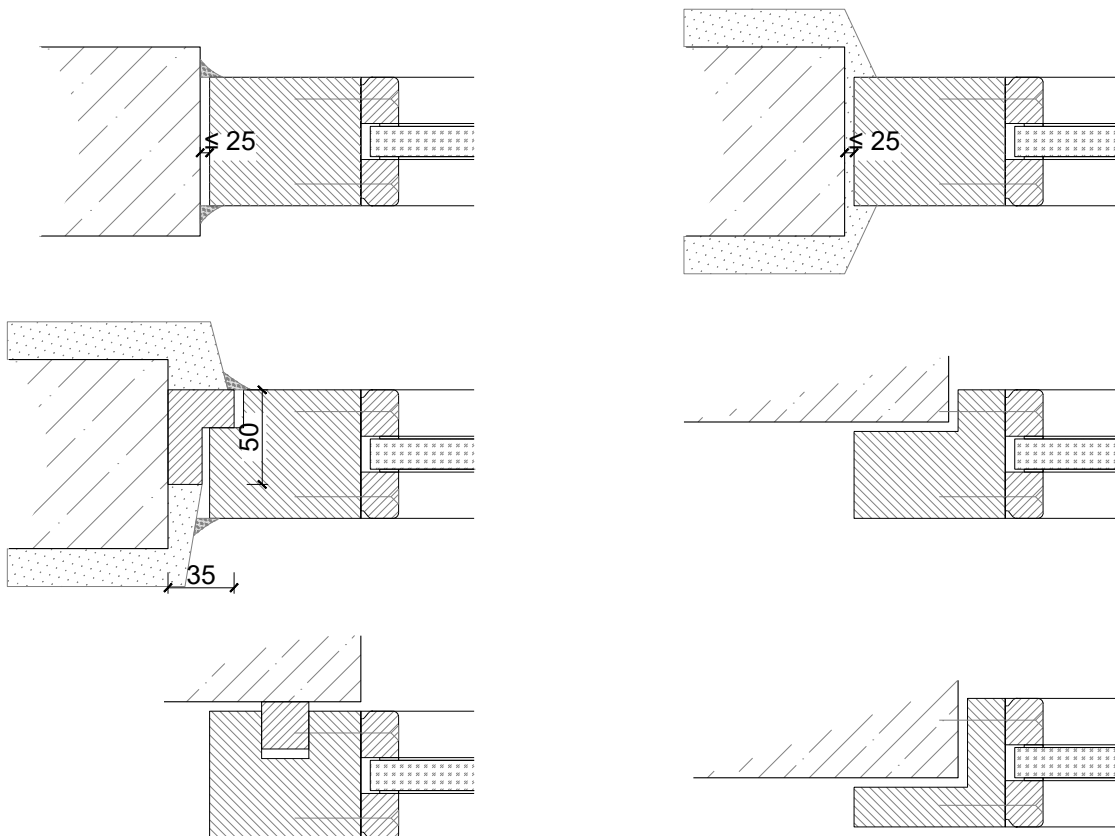

Montagevarianten

Weitere mögliche Ausführungsvarianten und Multifunktionen auf Anfrage.

Verglasungen

Glas / Füllung mittig
Glasleisten Schräg

Glas / Füllung mittig
Glasleisten Gerade

Glas / Füllung mittig
Glasleiste einseitig

Glas
direkt auf die Wand (LD max. 2700 mm)

Weitere mögliche Ausführungsvarianten und Multifunktionen auf Anfrage.