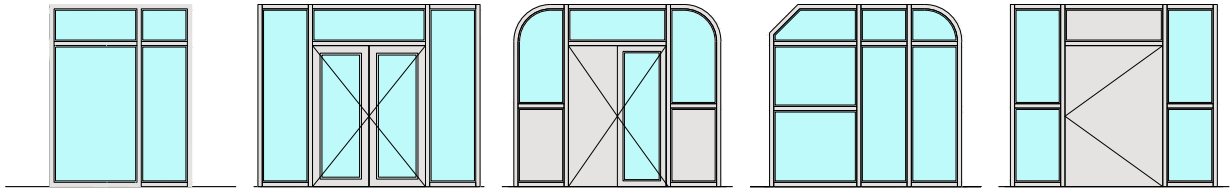

Holzarten und Oberflächen:

- Laub- und Nadelhölzer
- Deckfurniere und Massivaufdopplungen
- Kunstharzdecklagen
- Profilierungen
- Verkleidungen aus Stahlblech, Niro, Alu, Messing
- Roh oder grundiert für Anstrich
- Farblos lackiert oder geölt
- Nach Muster gebeizt und lackiert
- RAL / NCS lackiert oder Sondertöne

Montagevarianten

Weitere mögliche Ausführungsvarianten und Multifunktionen auf Anfrage.

Verglasungen

Glas / Füllung mittig
Glasleisten Schräg

Glas / Füllung mittig
Glasleisten Gerade

Glas / Füllung mittig
Glasleiste einseitig

Glas
direkt auf die Wand (LD max. 2700 mm)

Weitere mögliche Ausführungsvarianten und Multifunktionen auf Anfrage.