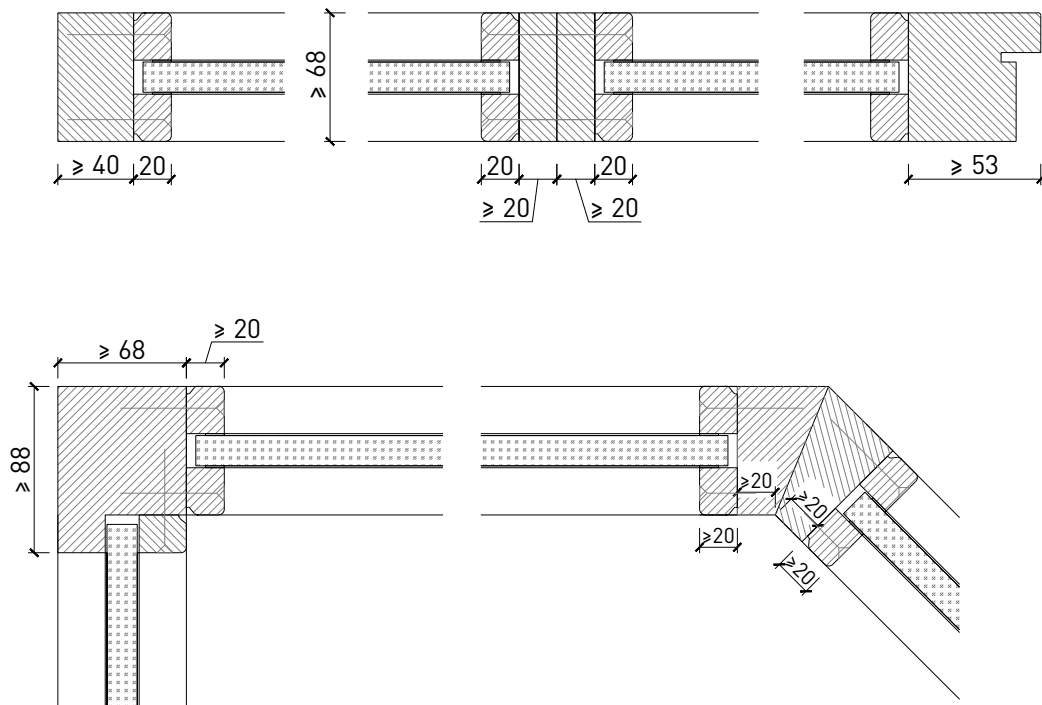

Weitere mögliche Ausführungsvarianten und Multifunktionen auf Anfrage.