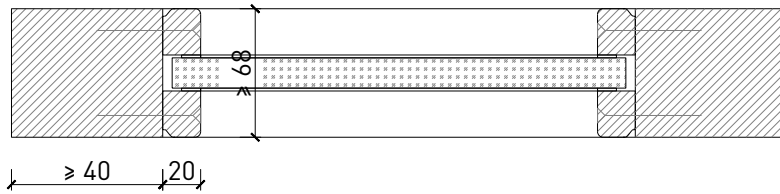

Montagevarianten

Weitere mögliche Ausführungsvarianten und Multifunktionen auf Anfrage.

Verglasungen

Glas / Füllung mittig
Glasleisten Schräg

Glas / Füllung mittig
Glasleisten Gerade

Glas / Füllung mittig
Glasleiste einseitig

Glas
direkt auf die Wand (LD max. 2700 mm)

Weitere mögliche Ausführungsvarianten und Multifunktionen auf Anfrage.