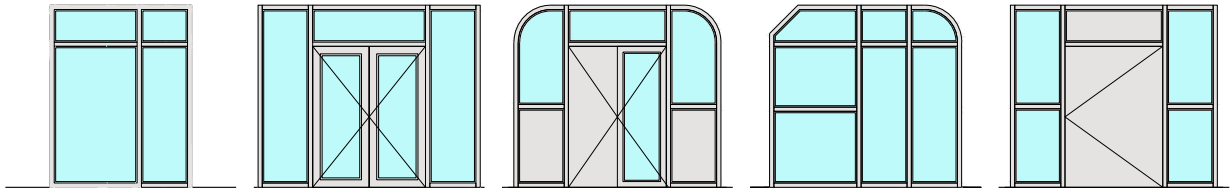

Ausführungsvarianten

Friese $\geq 68\text{mm}$