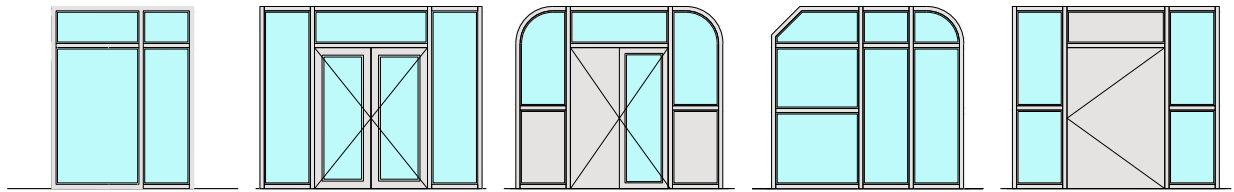

Holzarten und Oberflächen:

- Laub- und Nadelhölzer
- Deckfurniere und Massivaufdopplungen
- Kunstharzdecklagen
- Profilierungen
- Verkleidungen aus Stahlblech, Niro, Alu, Messing
- Roh oder grundiert für Anstrich
- Farblos lackiert oder geölt
- Nach Muster gebeizt und lackiert
- RAL / NCS lackiert oder Sondertöne

Montagevarianten

Weitere mögliche Ausführungsvarianten und Multifunktionen auf Anfrage.

Verglasungen

Glas / Füllung mittig
Glasleisten Schräg

Glas / Füllung mittig
Glasleisten Gerade

Glas / Füllung mittig
Glasleiste einseitig

Glas
direkt auf die Wand (LD max. 2700 mm)

Weitere mögliche Ausführungsvarianten und Multifunktionen auf Anfrage.