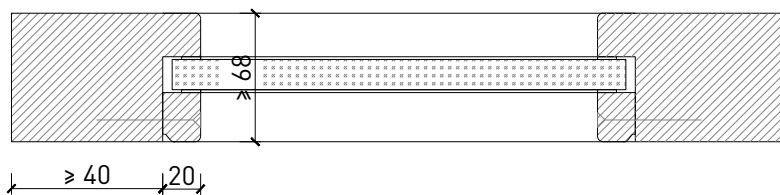

Montagevarianten

Weitere mögliche Ausführungsvarianten und Multifunktionen auf Anfrage.

Verglasungen

Glas / Füllung mittig
Glasleisten Schräg

Glas / Füllung mittig
Glasleisten Gerade

Glas / Füllung mittig
Glasleiste einseitig

Glas
direkt auf die Wand (LD max. 2700 mm)

Weitere mögliche Ausführungsvarianten und Multifunktionen auf Anfrage.