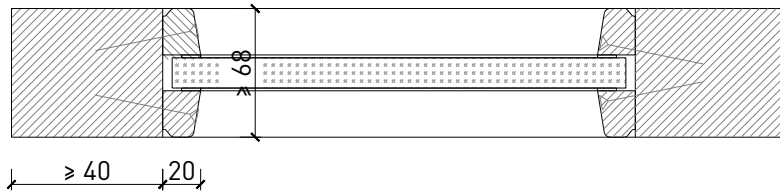

Montagevarianten

Weitere mögliche Ausführungsvarianten und Multifunktionen auf Anfrage.

Verglasungen

Glas / Füllung mittig
Glasleisten Schräg

Glas / Füllung mittig
Glasleisten Gerade

Glas / Füllung mittig
Glasleiste einseitig

Glas
direkt auf die Wand (LD max. 2700 mm)

Weitere mögliche Ausführungsvarianten und Multifunktionen auf Anfrage.