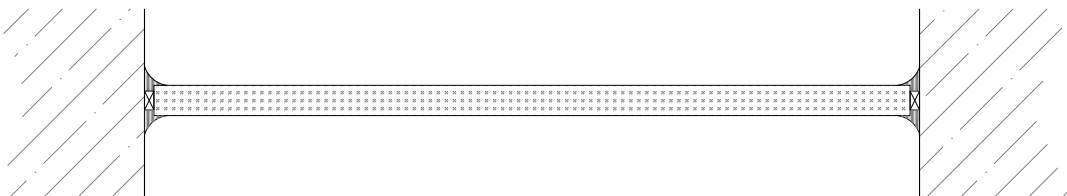

Montagevarianten

Weitere mögliche Ausführungsvarianten und Multifunktionen auf Anfrage.

Verglasungen

Glas / Füllung mittig
Glasleisten Schräg

Glas / Füllung mittig
Glasleisten Gerade

Glas / Füllung mittig
Glasleiste einseitig

Glas
direkt auf die Wand (LD max. 2700 mm)

Weitere mögliche Ausführungsvarianten und Multifunktionen auf Anfrage.