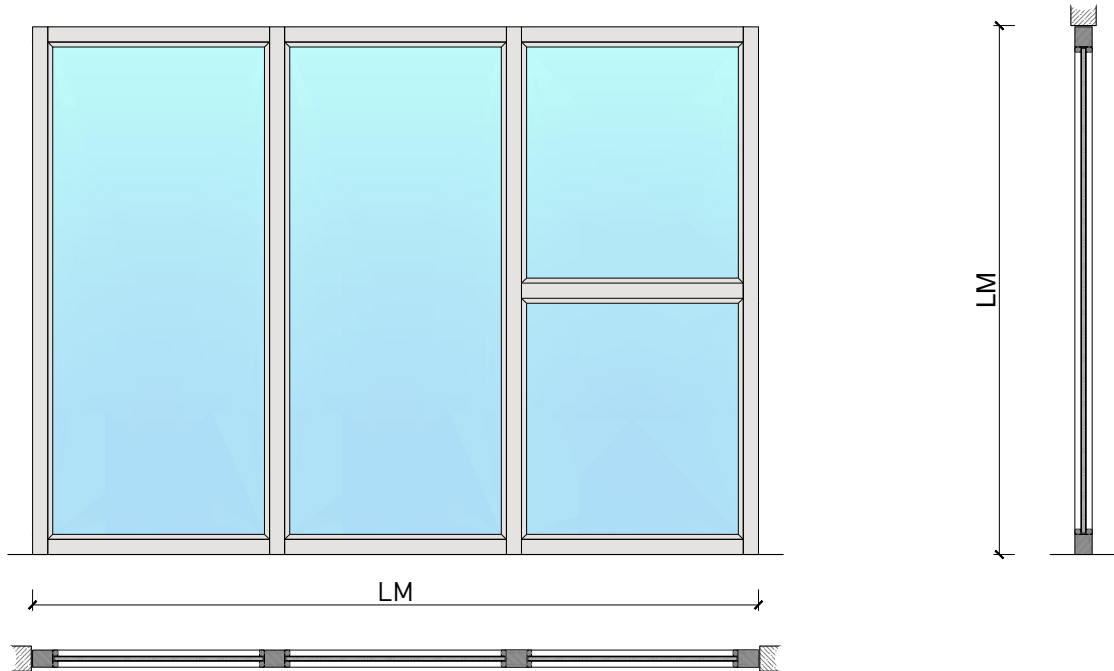

Festverglasung EI30 "Mit Pfosten" mit optionalen Füllungen
VKF 19161

FeuerschutzTeam AG
Kirchstrasse 3 ■ 5505 Brunegg
Tel. 041 810 35 31 Fax. 041 810 35 32

SCHREINEREI 
SCHNEIDER

Übersicht

Beschreibung:

- Feuerhemmende EI30 Verglasung
- EI 30 Anerkennung gem. VKF
LM. max. $\leq \infty \times \leq 5000$ mm
- Schallschutz bis Rw 44 dB
- Einbruchschutz bis RC4
- Kombinierbar mit FST-Wänden und Türen
- erhöhter Einbau möglich
- gleitende Deckenanschlüsse

Holzarten Zargen:

- Laub- und Nadelhölzer

Einbau in:

- Massivbauwand
- Leichtbauwand
- Lignum Vollwände EI30, 60 und 90:
gemäss Lignumdokumentation 4.1
- FeuerschutzTeam Vollwände:
EI30, 60 und 90
- FeuerschutzTeam Verglasungen:
EI30, 60 und 90

Türeinbau:

- Massivholz Rahmentüren 59 mm
- Massivholz Rahmentüren 68 mm
- Sperrtüre 59 mm
- Sperrtüre 68 mm
- Ganzglastüren
- Massivholz Schiebetüren 59 mm
- Massivholz Schiebetüren 68 mm
- Schiebetüre Vollbau 59 mm
- Schiebetüre Vollbau 68 mm

Glas
direkt auf die Wand (LD max. 2700 mm)

Weitere mögliche Ausführungsvarianten und Multifunktionen auf Anfrage.